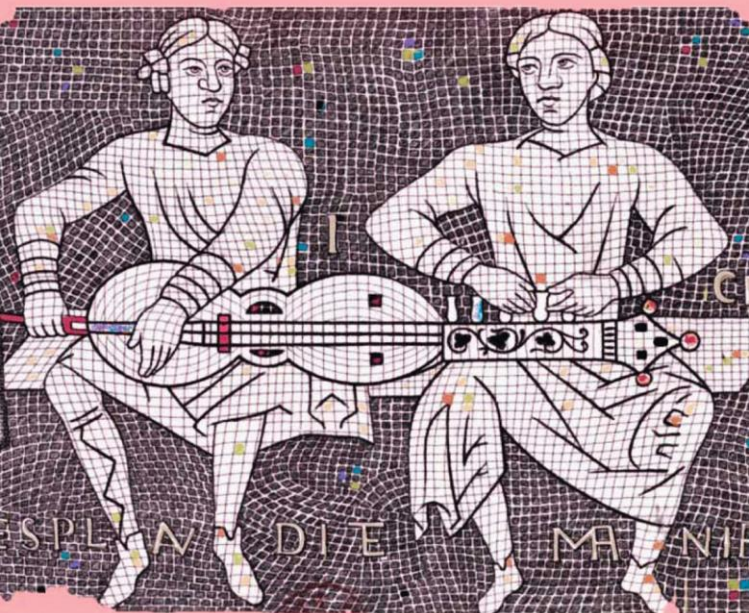

Maison du luthier / Musée à Jenzat (*Allier*)

LA SYMPHONIE MÉDIÉVALE

Découvrez les instruments de musique du moyen âge et les premières vielles à roue dont l'apparition au XII^e siècle coïncide avec les débuts de la polyphonie occidentale écrite.

EXPOSITION

du 26 mai au 30 septembre 2018

Tarif réduit avec
le pass'Allen